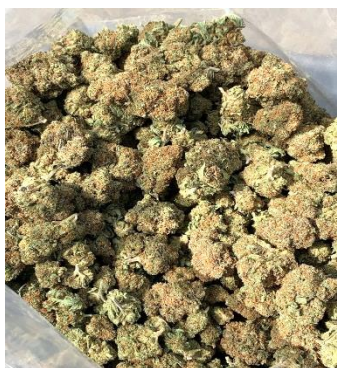

Variété: Banana Berry Small Buds <16mm
Art d'élevage: Indoor
Aspect: Clair
Goût: Banane, avec un soupçon de fraise et un peu de pourpre.
CBD%: 2.878
THC%: 0.070
Prix: à partir de 500 €/kg
Quantité: Quantités disponibles en gros