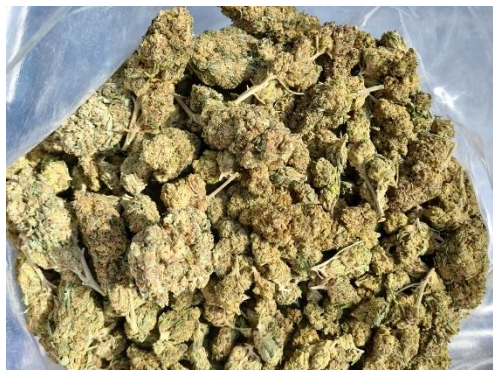

Variété: Harlequin
Art d'élevage: Indoor
Aspect: Lumineux
Goût: Typique de l'Harlequin
CBD%: 3.000
THC%: 0.120
Prix: à partir de 750 €/kg
Quantité: Quantités disponibles en gros

TOGETHER AHEAD

Nous livrons dans les 48h à partir de l'Autriche dans l'espace européen.